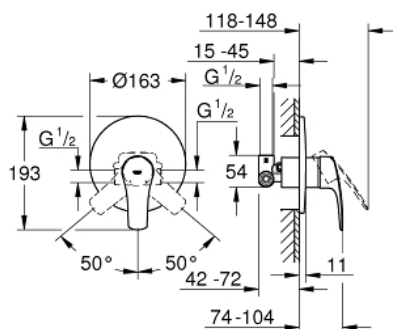

33 556 003 EUROSMART BATERIE DUȘ MONOCOMANDĂ 1/2"

DESCRIEREA PRODUSULUI

- Colour: cromat
- montaj pe perete
- mâner din metal
- cartuș ceramic de 46 mm cu GROHE SilkMove
- suprafață GROHE Long-Life
- GROHE FastFixation escutcheon with covered fixation
- compus din:
- set for final installation (19 451 003)
- cu corp încastrat
- limitator de debit reglabil
- element de etanșizare mască aparentă și arbore
- ornament perete metalic
- limitator de temperatură opțional cu nr. de referință 46 308
- professional edition

33 556 003 EUROSMART BATERIE DUȘ MONOCOMANDĂ 1/2"

PIESE DE SCHIMB , iulie 2019 – now

- 1: lever (Spare part-nr. 48549000)
- 2: Șild (Spare part-nr. 46904000)
- 3: capac (Spare part-nr. 06874000)
- 4: Cartuș (Spare part-nr. 46048000)
- 5: Limitator de temperatură (Spare part-nr. 46308000)*
- 6: Set extensie (Spare part-nr. 46191000)*
- 7: Set extensie (Spare part-nr. 46343000)*