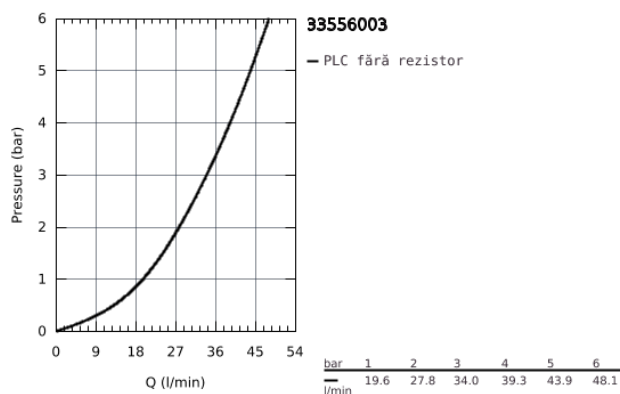

33 556 003 EUROSMART BATERIE DUȘ MONOCOMANDĂ 1/2"

DESCRIEREA PRODUSULUI

- Colour: cromat
- montaj pe perete
- mâner din metal
- cartuș ceramic de 46 mm cu GROHE SilkMove
- suprafață GROHE Long-Life
- GROHE FastFixation escutcheon with covered fixation
- compus din:
- set for final installation (19 451 003)
- cu corp încastrat
- limitator de debit reglabil
- element de etanșizare mască aparentă și arbore
- ornament perete metalic
- limitator de temperatură opțional cu nr. de referință 46 308
- professional edition

33 556 003 EUROSMART BATERIE DUȘ MONOCOMANDĂ 1/2"

PIESE DE SCHIMB , iulie 2019 – now

- 1: lever (Spare part-nr. 48549000)
- 2: Șild (Spare part-nr. 46904000)
- 3: capac (Spare part-nr. 06874000)
- 4: Cartuș (Spare part-nr. 46048000)
- 5: Limitator de temperatură (Spare part-nr. 46308000)*
- 6: Set extensie (Spare part-nr. 46191000)*
- 7: Set extensie (Spare part-nr. 46343000)*