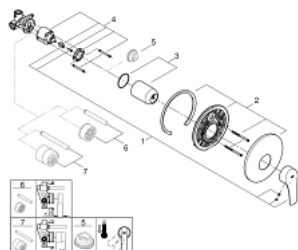

33 556 003 EUROSMART BATERIE DUȘ MONOCOMANDĂ 1/2"

DESCRIEREA PRODUSULUI

- Colour: cromat
- montaj pe perete
- mâner din metal
- cartuș ceramic de 46 mm cu GROHE SilkMove
- suprafață GROHE Long-Life
- GROHE FastFixation escutcheon with covered fixation
- compus din:
- set for final installation (19 451 003)
- cu corp încastrat
- limitator de debit reglabil
- element de etanșizare mască aparentă și arbore
- ornament perete metalic
- limitator de temperatură opțional cu nr. de referință 46 308
- professional edition

33 556 003 EUROSMART BATERIE DUȘ MONOCOMANDĂ 1/2"

PIESE DE SCHIMB , iulie 2019 – now

- 1: lever (Spare part-nr. 48549000)
- 2: Șild (Spare part-nr. 46904000)
- 3: capac (Spare part-nr. 06874000)
- 4: Cartuș (Spare part-nr. 46048000)
- 5: Limitator de temperatură (Spare part-nr. 46308000)*
- 6: Set extensie (Spare part-nr. 46191000)*
- 7: Set extensie (Spare part-nr. 46343000)*